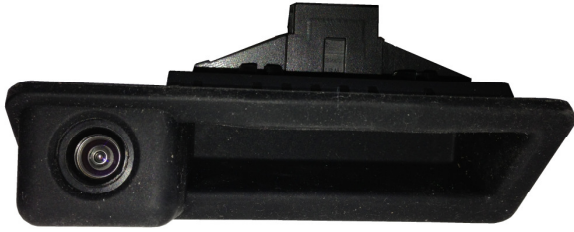

# RW111

Connettore RCA giallo Collegare all'ingresso retrocamera dell'auto

### Compatibilità

BMW Serie 3, 5, X5, X6, F10, F11, F25

### Caratteristiche tecniche

- Sensore immagine CCD
- Angolo. 170°
- Risoluzione: 480 tv lines
- Illuminazione minima: 0.01 lux
- Waterproof: IP 67/68
- Sistema: NTSC/PAL
- Temperatura di lavoro -20 > +75° c
- Segnale uscita: AV

RW111 visualizza le linee guida nel monitor, se volete escludere questa funzione tagliare il filo bianco sul cavo della retrocamera

Collegare il connettore nero a capo dei fili BLU e NERO al connettore dell'Apertura bagagliaio